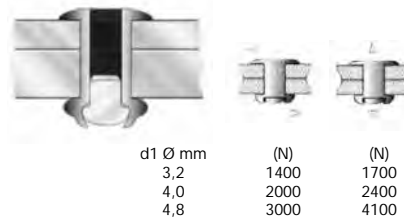

Blindnitar Stål/stål små förpackningar (SB-pack)/Blindnitter Stål/stål små pak

d1 Ø m/m	Färg/ Farve	L m/m	d2 Ø m/m	K m/m	W Ø m/m	M min m/m	E m/m	Borr Ø	Beställ.nr/ Vare nr	Innehåll/ Indhold	Förp/ Forp
3,2	-	6	6,5	0,80	2,00	30,0	1,5 - 3,5	3,30	2201210003206	50	10
3,2	-	8	6,5	0,80	2,00	30,0	3,5 - 5,5	3,30	2201210003208	50	10
3,2	-	10	6,5	0,80	2,00	30,0	5,5 - 7,0	3,30	2201210003210	50	10
3,2	-	12	6,5	0,80	2,00	30,0	7,0 - 9,0	3,30	2201210003212	50	10
4,0	-	8	8,0	1,00	2,40	30,0	3,0 - 5,0	4,10	2201210004008	50	10
4,0	-	10	8,0	1,00	2,40	30,0	5,0 - 6,5	4,10	2201210004010	50	10
4,0	-	12	8,0	1,00	2,40	30,0	6,5 - 8,5	4,10	2201210004012	50	10
4,0	-	14	8,0	1,00	2,40	30,0	8,5 - 10,5	4,10	2201210004014	50	10
4,8	-	10	9,5	1,10	2,93	30,0	4,5 - 6,0	4,90	2201210004810	50	10
4,8	-	12	9,5	1,10	2,93	30,0	6,0 - 8,0	4,90	2201210004812	50	10
4,8	-	14	9,5	1,10	2,93	30,0	8,0 - 10,0	4,90	2201210004814	50	10
4,8	-	16	9,5	1,10	2,93	30,0	10,0 - 12,0	4,90	2201210004816	50	10

Färgade blindnitar/Farvede blindnitter

4,0	Vit/ Hvid	8	8,0	1,00	2,20	30,0	3,0 - 5,0	4,10	220S1010BL4008	50	10
4,0	Vit/ Hvid	12	8,0	1,00	2,20	30,0	6,5 - 8,5	4,10	220S1010BL4012	50	10
4,0	Svart/ Sort	8	8,0	1,00	2,20	30,0	3,0 - 5,0	4,10	220S1010NO4008	50	10
4,0	Svart/ Sort	12	8,0	1,00	2,20	30,0	6,5 - 8,5	4,10	220S1010NO4012	50	10