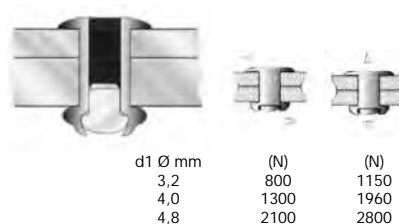

Blindnitar Aluminium/rostfri/Blindnitter Aluminium/rostfri

Aluminium Mg 3,5.

d1 Ø m/m	L m/m	d2 Ø m/m	K m/m	W Ø m/m	M min m/m	I m/m	E m/m	Borr Ø	Beställ.nr/ Vare nr	Innehåll/ Indhold	Förp/ Forp
3,2	8	6,5	0,80	1,80	30,0	9,30	3,5 - 5,5	3,30	22001019003208	500	1
3,2	10	6,5	0,80	1,80	30,0	11,30	5,5 - 7,0	3,30	22001019003210	500	1
3,2	12	6,5	0,80	1,80	30,0	13,30	7,0 - 9,0	3,30	22001019003212	500	1
3,2	15	6,5	0,80	1,80	30,0	16,30	9,0 - 12,0	3,30	22001019003215	500	1
3,2	18	6,5	0,80	1,80	30,0	19,30	12,0 - 15,0	3,30	22001019003218	500	1
4,0	8	8,0	1,00	2,20	30,0	9,60	3,0 - 4,5	4,10	22001019004008	500	1
4,0	10	8,0	1,00	2,20	30,0	11,60	4,5 - 6,5	4,10	22001019004010	500	1
4,0	12	8,0	1,00	2,20	30,0	13,60	6,5 - 8,5	4,10	22001019004012	500	1
4,0	14	8,0	1,00	2,20	30,0	15,60	8,5 - 10,5	4,10	22001019004014	500	1
4,0	16	8,0	1,00	2,20	30,0	17,60	10,5 - 12,5	4,10	22001019004016	500	1
4,0	18	8,0	1,00	2,20	30,0	19,60	12,5 - 14,5	4,10	22001019004018	500	1