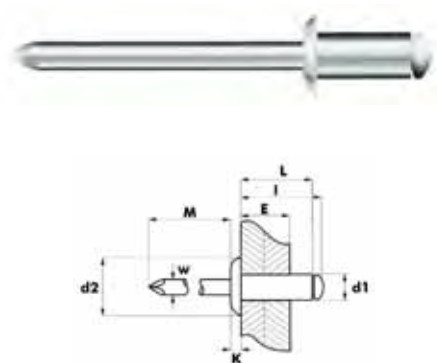

Blindnitar Aluminium/rostfri/Blindnitter Aluminium/rostfri

Aluminium Mg 3,5.

d1 Ø m/m	L m/m	d2 Ø m/m	K m/m	W Ø m/m	M min m/m	I m/m	E m/m	Borr Ø	Beställ.nr/ Vare nr	Innehåll/ Indhold	Förp/ Forp
3,2	8	6,5	0,80	1,80	30,0	9,30	3,5 - 5,5	3,30	22001019003208	500	1
3,2	10	6,5	0,80	1,80	30,0	11,30	5,5 - 7,0	3,30	22001019003210	500	1
3,2	12	6,5	0,80	1,80	30,0	13,30	7,0 - 9,0	3,30	22001019003212	500	1
3,2	15	6,5	0,80	1,80	30,0	16,30	9,0 - 12,0	3,30	22001019003215	500	1
3,2	18	6,5	0,80	1,80	30,0	19,30	12,0 - 15,0	3,30	22001019003218	500	1
4,0	8	8,0	1,00	2,20	30,0	9,60	3,0 - 4,5	4,10	22001019004008	500	1
4,0	10	8,0	1,00	2,20	30,0	11,60	4,5 - 6,5	4,10	22001019004010	500	1
4,0	12	8,0	1,00	2,20	30,0	13,60	6,5 - 8,5	4,10	22001019004012	500	1
4,0	14	8,0	1,00	2,20	30,0	15,60	8,5 - 10,5	4,10	22001019004014	500	1
4,0	16	8,0	1,00	2,20	30,0	17,60	10,5 - 12,5	4,10	22001019004016	500	1
4,0	18	8,0	1,00	2,20	30,0	19,60	12,5 - 14,5	4,10	22001019004018	500	1