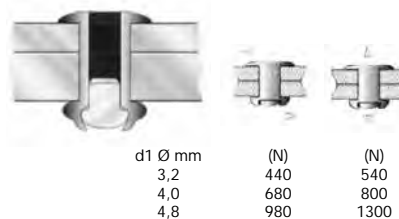

Blindnitar Aluminium/aluminium/Blindnitter Aluminium/aluminium

Aluminium Mg 5,0.

d1 Ø m/m	L m/m	d2 Ø m/m	K m/m	W Ø m/m	M min m/m	I m/m	E m/m	Borr Ø	Beställ.nr/ Vare nr	Innehåll/ Indhold	Förp/ Forp
3,2	6	6,0	1,00	1,95	30,0	7,30	1,5 - 3,5	3,30	22001160003206	500	1
3,2	8	6,0	1,00	1,95	30,0	9,30	3,5 - 5,5	3,30	22001160003208	500	1
3,2	10	6,0	1,00	1,95	30,0	11,30	5,5 - 7,0	3,30	22001160003210	500	1
3,2	12	6,0	1,00	1,95	30,0	13,30	7,0 - 9,0	3,30	22001160003212	500	1
3,2	15	6,0	1,00	1,95	30,0	16,30	9,0 - 12,0	3,30	22001160003215	500	1
3,2	18	6,0	1,00	1,95	30,0	19,30	12,0 - 15,0	3,30	22001160003218	500	1
4,0	6	8,0	1,20	2,45	30,0	7,60	1,5 - 3,0	4,10	22001160004006	500	1
4,0	8	8,0	1,20	2,45	30,0	9,60	3,0 - 4,5	4,10	22001160004008	500	1
4,0	10	8,0	1,20	2,45	30,0	11,60	4,5 - 6,5	4,10	22001160004010	500	1
4,0	12	8,0	1,20	2,45	30,0	13,60	6,5 - 8,5	4,10	22001160004012	500	1
4,0	14	8,0	1,20	2,45	30,0	15,60	8,5 - 10,5	4,10	22001160004014	500	1
4,0	16	8,0	1,20	2,45	30,0	17,60	10,5 - 12,5	4,10	22001160004016	500	1
4,0	18	8,0	1,20	2,45	30,0	19,60	12,5 - 14,5	4,10	22001160004018	500	1
4,0	20	8,0	1,20	2,45	30,0	21,60	14,5 - 16,5	4,10	22001160004020	500	1
4,8	6	9,0	1,50	2,95	30,0	8,00	0,5 - 3,0	4,90	22001160004806	500	1
4,8	8	9,0	1,50	2,95	30,0	10,00	3,0 - 4,5	4,90	22001160004808	500	1
4,8	10	9,0	1,50	2,95	30,0	12,00	4,5 - 6,0	4,90	22001160004810	500	1
4,8	12	9,0	1,50	2,95	30,0	14,00	6,0 - 8,0	4,90	22001160004812	500	1
4,8	14	9,0	1,50	2,95	30,0	16,00	8,0 - 10,0	4,90	22001160004814	250	1
4,8	16	9,0	1,50	2,95	30,0	18,00	10,0 - 12,0	4,90	22001160004816	250	1
4,8	18	9,0	1,50	2,95	30,0	20,00	12,0 - 14,0	4,90	22001160004818	250	1
4,8	21	9,0	1,50	2,95	30,0	23,00	14,0 - 17,0	4,90	22001160004821	250	1
4,8	24	9,0	1,50	2,95	30,0	26,00	17,0 - 20,0	4,90	22001160004824	200	1