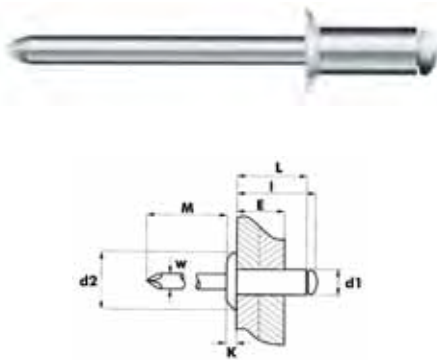

Blindnitar Rostfri A4/rostfri A4/Blindnitter Rustfri A4/rustfri A4

d1 Ø m/m	L m/m	d2 Ø m/m	K m/m	W Ø m/m	M min m/m	I m/m	E m/m	Borr Ø	Beställ.nr/ Vare nr	Innehåll/ Indhold	Förp/ Forp
3,2	6	6,5	0,80	2,00	30,0	8,0	1,6 - 3,2	3,10	22001340003206	500	1
3,2	8	6,5	0,80	2,00	30,0	10,0	3,2 - 4,8	3,10	22001340003208	500	1
3,2	10	6,5	0,80	2,00	30,0	12,0	4,8 - 6,4	3,10	22001340003210	500	1
3,2	12	6,5	0,80	2,00	30,0	14,0	7,4 - 9,5	3,10	22001340003212	500	1
4,0	8	8,0	1,0	2,50	30,0	10,50	1,7 - 3,8	4,10	22001340004008	500	1
4,0	10	8,0	1,0	2,50	30,0	12,50	4,8 - 6,4	4,10	22001340004010	500	1
4,0	12	8,0	1,0	2,50	30,0	14,50	6,4 - 7,5	4,10	22001340004012	500	1
4,8	8	8,0	1,0	2,50	30,0	10,50	0,5 - 3,2	4,9	22001340004808	500	1
4,8	10	8,0	1,0	2,50	30,0	12,50	4,8 - 6,4	4,9	22001340004810	500	1
4,8	12	8,0	1,0	2,50	30,0	14,50	6,4 - 8,1	4,9	22001340004812	500	1
4,8	14	8,0	1,0	2,50	30,0	16,50	8,1 - 9,5	4,9	22001340004814	250	1