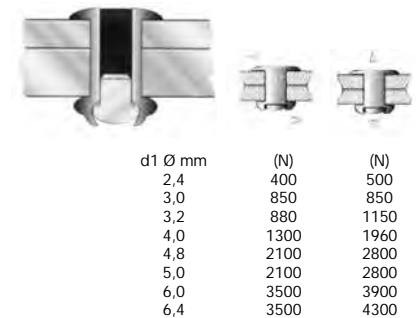

Blindnitar Aluminium/stål små förpackningar (SB-pack)/Blindnitter Aluminium/stål små pak (SB-kort)

Aluminium Mg 3,5.

d1 Ø m/m	L m/m	d2 Ø m/m	K m/m	W Ø m/m	M min m/ m	I m/m	E m/m	Borr Ø	Beställ.nr/ Vare nr	Innehåll/ Indhold	Förp/ Forp
3,2	6	6,5	0,80	1,80	30,0	7,30	1,5 - 3,5	3,30	22091010003206	140	10
3,2	8	6,5	0,80	1,80	30,0	9,30	3,5 - 5,5	3,30	22091010003208	130	10
3,2	10	6,5	0,80	1,80	30,0	11,30	5,5 - 7,0	3,30	22091010003210	125	10
3,2	12	6,5	0,80	1,80	30,0	13,30	7,0 - 9,0	3,30	22091010003212	115	10
3,2	15	6,5	0,80	1,80	30,0	16,30	9,0 - 12,0	3,30	22091010003215	95	10
3,2	18	6,5	0,80	1,80	30,0	19,30	12,0 - 15,0	3,30	22091010003218	90	10
4,0	6	8,0	1,00	2,20	30,0	7,6	1,5 - 3,0	4,10	22091010004006	125	10
4,0	8	8,0	1,00	2,20	30,0	9,6	3,0 - 5,0	4,10	22091010004008	115	10
4,0	10	8,0	1,00	2,20	30,0	11,6	5,0 - 6,5	4,10	22091010004010	110	10
4,0	12	8,0	1,00	2,20	30,0	13,6	6,5 - 8,5	4,10	22091010004012	105	10
4,0	14	8,0	1,00	2,20	30,0	15,6	8,5 - 10,5	4,10	22091010004014	95	10
4,0	16	8,0	1,00	2,20	30,0	17,6	10,5 - 12,5	4,10	22091010004016	90	10
4,0	18	8,0	1,00	2,20	30,0	19,6	12,5 - 14,5	4,10	22091010004018	85	10
4,8	8	9,5	1,1	2,75	30,0	10,00	3,0 - 4,5	4,90	22091010004808	100	10
4,8	10	9,5	1,1	2,75	30,0	12,00	4,5 - 6,0	4,90	22091010004810	95	10
4,8	12	9,5	1,1	2,75	30,0	14,00	6,0 - 8,0	4,90	22091010004812	90	10
4,8	14	9,5	1,1	2,75	30,0	16,00	8,0 - 10,0	4,90	22091010004814	75	10
4,8	16	9,5	1,1	2,75	30,0	18,00	10,0 - 12,0	4,90	22091010004816	70	10
4,8	18	9,5	1,1	2,75	30,0	20,00	12,0 - 14,0	4,90	22091010004818	65	10
4,8	21	9,5	1,1	2,75	30,0	23,00	14,0 - 17,0	4,90	22091010004821	60	10
4,8	24	9,5	1,1	2,75	30,0	26,00	17,0 - 20,0	4,90	22091010004824	50	10
4,8	30	9,5	1,1	2,75	30,0	32,00	23,0 - 25,0	4,90	22091010004830	40	10