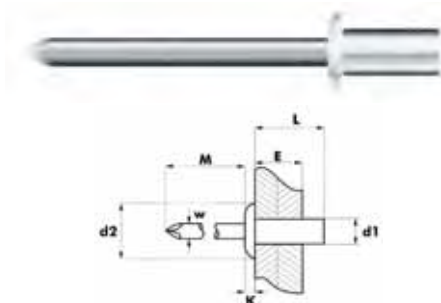

Blindnitar Aluminium/stål stängd/Blindnitter Aluminium/stål lukket

d1 Ø mm	(N)	(N)
3,2	1160	1400
4,0	1860	2500
4,8	2400	3400
6,4	3300	4300