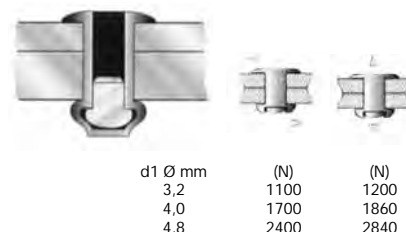

Blindnitar Stål/stål stängd/Blindnitter Stål/stål lukket

d1 Ø m/m	L m/m	d2 Ø m/m	K m/m	W Ø m/m	M min m/m	E m/m	Borr Ø	Beställ.nr/ Vare nr	Innehåll/ Indhold	Förp/ Forp
3,2	9,5	6,0	1,00	1,90	30,0	1,0 - 4,5	3,30	22001290003209	500	1
4,0	10,0	8,0	1,40	2,30	30,0	1,0 - 5,0	4,10	22001290004010	500	1
4,8	9,5	9,5	1,70	2,90	30,0	1,0 - 4,0	4,90	22001290004809	500	1
4,8	12,0	9,5	1,70	2,90	30,0	4,0 - 6,0	4,90	22001290004812	500	1