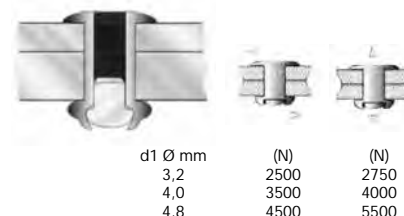

Blindnitar Rostfri A2/rostfri A2 små förpackningar (SB-pack)/Blindnitter Rustfri A2/rostfri A2 små pak

d1 Ø m/ m	L m/m	d2 Ø m/m	K m/m	W Ø m/m	M min m/m	l m/m	E m/m	Borr Ø	Beställ.nr/ Vare nr	Innehåll/ Indhold	Förp/ Forp
3,2	6	6,2	1,00	2,10	30,0	8,0	1,0 - 3,0	3,30	2201240003206	25	10
3,2	8	6,2	1,00	2,10	30,0	10,0	3,0 - 5,0	3,30	2201240003208	25	10
3,2	10	6,2	1,00	2,10	30,0	12,0	5,0 - 7,0	3,30	2201240003210	25	10
4,0	6	8,0	1,30	2,50	30,0	8,5	1,0 - 3,0	4,10	2201240004006	25	10
4,0	8	8,0	1,30	2,50	30,0	10,5	3,0 - 5,0	4,10	2201240004008	25	10
4,0	10	8,0	1,30	2,50	30,0	12,5	5,0 - 6,5	4,10	2201240004010	25	10
4,0	12	8,0	1,30	2,50	30,0	14,5	6,5 - 8,5	4,10	2201240004012	25	10
4,8	8	9,5	1,40	2,90	30,0	10,5	1,0 - 4,0	4,90	2201240004808	25	10
4,8	10	9,5	1,40	2,90	30,0	12,5	4,0 - 6,0	4,90	2201240004810	25	10
4,8	12	9,5	1,40	2,90	30,0	14,5	6,0 - 8,0	4,90	2201240004812	25	10
4,8	14	9,5	1,40	2,90	30,0	16,5	8,0 - 9,0	4,90	2201240004814	25	10