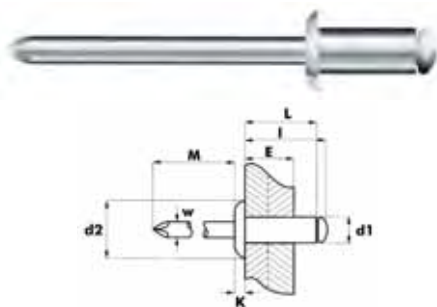

Blindnitar Aluminium/aluminium/Blindnitter Aluminium/aluminium

Aluminium Mg 5,0.

d1 Ø m/m	L m/m	d2 Ø m/m	K m/m	W Ø m/m	M min m/m	I m/m	E m/m	Borr Ø	Beställ.nr/ Vare nr	Innehåll/ Indhold	Förp/ Forp
3,2	6	6,0	1,00	1,95	30,0	7,30	1,5 - 3,5	3,30	22001160003206	500	1
3,2	8	6,0	1,00	1,95	30,0	9,30	3,5 - 5,5	3,30	22001160003208	500	1
3,2	10	6,0	1,00	1,95	30,0	11,30	5,5 - 7,0	3,30	22001160003210	500	1
3,2	12	6,0	1,00	1,95	30,0	13,30	7,0 - 9,0	3,30	22001160003212	500	1
3,2	15	6,0	1,00	1,95	30,0	16,30	9,0 - 12,0	3,30	22001160003215	500	1
3,2	18	6,0	1,00	1,95	30,0	19,30	12,0 - 15,0	3,30	22001160003218	500	1
4,0	6	8,0	1,20	2,45	30,0	7,60	1,5 - 3,0	4,10	22001160004006	500	1
4,0	8	8,0	1,20	2,45	30,0	9,60	3,0 - 4,5	4,10	22001160004008	500	1
4,0	10	8,0	1,20	2,45	30,0	11,60	4,5 - 6,5	4,10	22001160004010	500	1
4,0	12	8,0	1,20	2,45	30,0	13,60	6,5 - 8,5	4,10	22001160004012	500	1
4,0	14	8,0	1,20	2,45	30,0	15,60	8,5 - 10,5	4,10	22001160004014	500	1
4,0	16	8,0	1,20	2,45	30,0	17,60	10,5 - 12,5	4,10	22001160004016	500	1
4,0	18	8,0	1,20	2,45	30,0	19,60	12,5 - 14,5	4,10	22001160004018	500	1
4,0	20	8,0	1,20	2,45	30,0	21,60	14,5 - 16,5	4,10	22001160004020	500	1
4,8	6	9,0	1,50	2,95	30,0	8,00	0,5 - 3,0	4,90	22001160004806	500	1
4,8	8	9,0	1,50	2,95	30,0	10,00	3,0 - 4,5	4,90	22001160004808	500	1
4,8	10	9,0	1,50	2,95	30,0	12,00	4,5 - 6,0	4,90	22001160004810	500	1
4,8	12	9,0	1,50	2,95	30,0	14,00	6,0 - 8,0	4,90	22001160004812	500	1
4,8	14	9,0	1,50	2,95	30,0	16,00	8,0 - 10,0	4,90	22001160004814	250	1
4,8	16	9,0	1,50	2,95	30,0	18,00	10,0 - 12,0	4,90	22001160004816	250	1
4,8	18	9,0	1,50	2,95	30,0	20,00	12,0 - 14,0	4,90	22001160004818	250	1
4,8	21	9,0	1,50	2,95	30,0	23,00	14,0 - 17,0	4,90	22001160004821	250	1
4,8	24	9,0	1,50	2,95	30,0	26,00	17,0 - 20,0	4,90	22001160004824	200	1