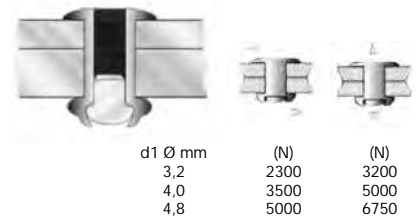

Blindnitar Rostfri A4/rostfri A4/Blindnitter Rustfri A4/rustfri A4

d1 Ø m/m	L m/m	d2 Ø m/m	K m/m	W Ø m/m	M min m/m	I m/m	E m/m	Borr Ø	Beställ.nr/ Vare nr	Innehåll/ Indhold	Förp/ Forp
3,2	6	6,5	0,80	2,00	30,0	8,0	1,6 - 3,2	3,10	22001340003206	500	1
3,2	8	6,5	0,80	2,00	30,0	10,0	3,2 - 4,8	3,10	22001340003208	500	1
3,2	10	6,5	0,80	2,00	30,0	12,0	4,8 - 6,4	3,10	22001340003210	500	1
3,2	12	6,5	0,80	2,00	30,0	14,0	7,4 - 9,5	3,10	22001340003212	500	1
4,0	8	8,0	1,0	2,50	30,0	10,50	1,7 - 3,8	4,10	22001340004008	500	1
4,0	10	8,0	1,0	2,50	30,0	12,50	4,8 - 6,4	4,10	22001340004010	500	1
4,0	12	8,0	1,0	2,50	30,0	14,50	6,4 - 7,5	4,10	22001340004012	500	1
4,8	8	8,0	1,0	2,50	30,0	10,50	0,5 - 3,2	4,9	22001340004808	500	1
4,8	10	8,0	1,0	2,50	30,0	12,50	4,8 - 6,4	4,9	22001340004810	500	1
4,8	12	8,0	1,0	2,50	30,0	14,50	6,4 - 8,1	4,9	22001340004812	500	1
4,8	14	8,0	1,0	2,50	30,0	16,50	8,1 - 9,5	4,9	22001340004814	250	1