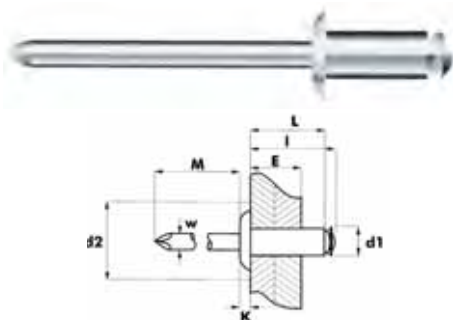

Blindnitar Aluminium/stål banan/Blindnitter Aluminium/stål banan

d1 Ø mm	(N)	(N)
4,0	1440	1450
4,8	1800	1570
5,0	2000	2100

Aluminium Mg 3,5.

d1 Ø m/m	L m/m	d2 Ø m/m	K m/m	W Ø m/m	M min m/m	l m/m	E m/m	Borr Ø	Beställ.nr/ Vare nr	Innehåll/ Indhold	Förp/ Forp
4,0	8	8,0	1,00	2,20	30,0	10,00	4,0	4,20	22001130004008	500	1
4,0	10	8,0	1,00	2,20	30,0	12,00	6,0	4,20	22001130004010	500	1
4,0	12	8,0	1,00	2,20	30,0	14,00	8,0	4,20	22001130004012	500	1
4,0	14	8,0	1,00	2,20	30,0	16,00	10,0	4,20	22001130004014	500	1
4,0	16	8,0	1,00	2,20	30,0	18,00	12,0	4,20	22001130004016	500	1
4,0	18	8,0	1,00	2,20	30,0	20,00	14,0	4,20	22001130004018	500	1
4,8	10	9,5	1,10	2,75	30,0	12,30	5,0	5,00	22001130004810	500	1
4,8	12	9,5	1,10	2,75	30,0	14,30	7,0	5,00	22001130004812	500	1
4,8	14	9,5	1,10	2,75	30,0	16,30	9,0	5,00	22001130004814	250	1
4,8	16	9,5	1,10	2,75	30,0	18,30	11,0	5,00	22001130004816	250	1
4,8	18	9,5	1,10	2,75	30,0	20,30	13,0	5,00	22001130004818	250	1
4,8	21	9,5	1,10	2,75	30,0	23,30	16,0	5,00	22001130004821	250	1
4,8	24	9,5	1,10	2,75	30,0	25,30	19,0	5,00	22001130004824	200	1
4,8	27	9,5	1,10	2,75	30,0	26,30	22,0	5,00	22001130004827	200	1
4,8	30	9,5	1,10	2,75	30,0	32,30	25,0	5,00	22001130004830	200	1
4,8	32	9,5	1,10	2,75	30,0	34,30	27,0	5,00	22001130004832	200	1
4,8	35	9,5	1,10	2,75	30,0	37,30	30,0	5,00	22001130004835	150	1
5,0	50	9,3	1,50	2,75	30,0	56,00	42,0	5,20	22001130005050	100	1