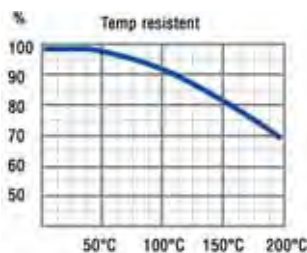

Blindnitar Stål/stål små förpackningar (SB-pack)/Blindnitter Stål/stål små pak

d1 Ø m/m	Färg/ Farve	L m/m	d2 Ø m/m	K m/m	W Ø m/m	M min m/m	E m/m	Borr Ø	Beställ.nr/ Vare nr	Innehåll/ Indhold	Förp/ Forp
3,2	-	6	6,5	0,80	2,00	30,0	1,5 - 3,5	3,30	2201210003206	50	10
3,2	-	8	6,5	0,80	2,00	30,0	3,5 - 5,5	3,30	2201210003208	50	10
3,2	-	10	6,5	0,80	2,00	30,0	5,5 - 7,0	3,30	2201210003210	50	10
3,2	-	12	6,5	0,80	2,00	30,0	7,0 - 9,0	3,30	2201210003212	50	10
4,0	-	8	8,0	1,00	2,40	30,0	3,0 - 5,0	4,10	2201210004008	50	10
4,0	-	10	8,0	1,00	2,40	30,0	5,0 - 6,5	4,10	2201210004010	50	10
4,0	-	12	8,0	1,00	2,40	30,0	6,5 - 8,5	4,10	2201210004012	50	10
4,0	-	14	8,0	1,00	2,40	30,0	8,5 - 10,5	4,10	2201210004014	50	10
4,8	-	10	9,5	1,10	2,93	30,0	4,5 - 6,0	4,90	2201210004810	50	10
4,8	-	12	9,5	1,10	2,93	30,0	6,0 - 8,0	4,90	2201210004812	50	10
4,8	-	14	9,5	1,10	2,93	30,0	8,0 - 10,0	4,90	2201210004814	50	10
4,8	-	16	9,5	1,10	2,93	30,0	10,0 - 12,0	4,90	2201210004816	50	10

Färgade blindnitar/Farvede blindnitter

4,0	Vit/ Hvid	8	8,0	1,00	2,20	30,0	3,0 - 5,0	4,10	220S1010BL4008	50	10
4,0	Vit/ Hvid	12	8,0	1,00	2,20	30,0	6,5 - 8,5	4,10	220S1010BL4012	50	10
4,0	Svart/ Sort	8	8,0	1,00	2,20	30,0	3,0 - 5,0	4,10	220S1010NO4008	50	10
4,0	Svart/ Sort	12	8,0	1,00	2,20	30,0	6,5 - 8,5	4,10	220S1010NO4012	50	10