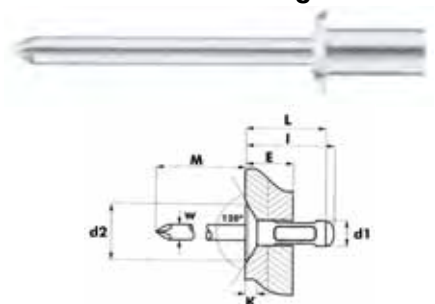

Blindnitar Stål/stål stängd/Blindnitter Stål/stål lukket

d1 Ø m/m	L m/m	d2 Ø m/m	K m/m	W Ø m/m	M min m/m	E m/m	Borr Ø	Beställ.nr/ Vare nr	Innehåll/ Indhold	Förp/ Forp
3,2	9,5	6,0	1,00	1,90	30,0	1,0 - 4,5	3,30	22001290003209	500	1
4,0	10,0	8,0	1,40	2,30	30,0	1,0 - 5,0	4,10	22001290004010	500	1
4,8	9,5	9,5	1,70	2,90	30,0	1,0 - 4,0	4,90	22001290004809	500	1
4,8	12,0	9,5	1,70	2,90	30,0	4,0 - 6,0	4,90	22001290004812	500	1