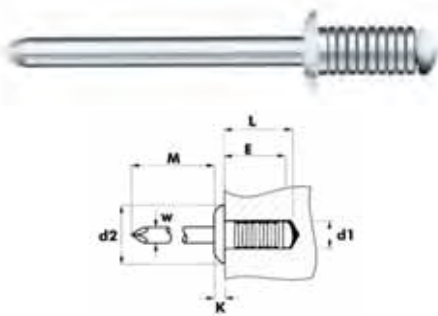

Aluminium Mg 5,0.

d1 Ø m/m	L m/m	d2 Ø m/m	K m/m	W Ø m/m	M min m/m	E m/m	Borr Ø	Beställ.nr/ Vare nr	Innehåll/ Indhold	Förp/ Förp
3,2	6,5	6,0	0,90	1,70	30,0	0,5 - 2,0	3,30	22001110003265	500	1
3,2	8,0	6,0	0,90	1,70	30,0	2,0 - 3,5	3,30	22001110003208	500	1
3,2	9,5	6,0	0,90	1,70	30,0	3,5 - 5,0	3,30	22001110003295	500	1
3,2	11,0	6,0	0,90	1,70	30,0	5,0 - 6,5	3,30	22001110003211	500	1
3,2	12,5	6,0	0,90	1,70	30,0	6,5 - 8,0	3,30	22001110003212	500	1
4,0	8,0	8,0	1,30	2,20	30,0	0,5 - 3,5	4,10	22001110004008	500	1
4,0	9,5	8,0	1,30	2,20	30,0	3,5 - 5,0	4,10	22001110004010	500	1
4,0	11,0	8,0	1,30	2,20	30,0	5,0 - 6,5	4,10	22001110004011	500	1
4,0	12,5	8,0	1,30	2,20	30,0	6,5 - 8,0	4,10	22001110004013	500	1
4,0	14,5	8,0	1,30	2,20	30,0	8,0 - 10,0	4,10	22001110004014	500	1
4,8	8,5	9,5	1,50	2,60	30,0	0,5 - 3,5	4,90	22001110004808	500	1
4,8	9,5	9,5	1,50	2,60	30,0	3,5 - 5,0	4,90	22001110004810	500	1
4,8	11,0	9,5	1,50	2,60	30,0	5,0 - 6,5	4,90	22001110004811	500	1
4,8	13,0	9,5	1,50	2,60	30,0	6,5 - 8,0	4,90	22001110004812	500	1
4,8	14,5	9,5	1,50	2,60	30,0	8,0 - 9,5	4,90	22001110004814	250	1
4,8	18,0	9,5	1,50	2,60	30,0	11,0 - 13,0	4,90	22001110004818	250	1
4,8	21,0	9,5	1,50	2,60	30,0	13,0 - 16,0	4,90	22001110004821	250	1
6,4	16,0	13,0	1,80	2,95	30,0	7,0 - 10,0	6,50	22001110006415	200	1

Blindnitar Aluminium/stål rillat/Blindnitter Aluminium/stål rillet

d1 Ø mm	(N)	(N)
3,2	600	800
4,0	900	1400
4,8	1600	2600

Aluminium Mg 3,5.

d1 Ø m/m	L m/m	d2 Ø m/m	K m/m	W Ø m/m	M min m/m	I m/m	E m/m	Borr Ø	Beställ.nr/ Vare nr	Innehåll/ Indhold	Förp/ Förp
3,2	10	6,5	0,80	1,80	30,0	11,30	6,0	3,50	22001700003210	500	1
4,0	8	8,0	1,00	2,20	30,0	9,60	4,0	4,30	22001700004008	500	1
4,0	12	8,0	1,00	2,20	30,0	13,60	6,0	4,30	22001700004012	500	1
4,0	16	8,0	1,00	2,20	30,0	17,60	8,0	4,30	22001700004016	500	1
4,8	10	9,5	1,10	2,75	30,0	12,00	6,0	5,0	22001700004810	250	1
4,8	14	9,5	1,10	2,75	30,0	16,00	10,0	5,0	22001700004814	250	1
4,8	18	9,5	1,10	2,75	30,0	20,00	13,0	5,0	22001700004818	250	1
4,8	21	9,5	1,10	2,75	30,0	23,00	15,0	5,0	22001700004821	250	1
4,8	24	9,5	1,10	2,75	30,0	26,00	20,0	5,0	22001700004824	200	1