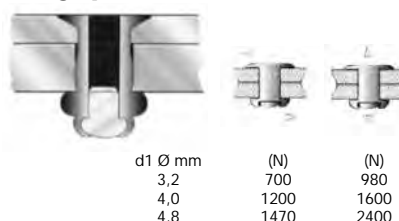

d1 Ø m/m	L m/m	d2 Ø m/m	K m/m	W Ø m/m	M min m/m	I m/m	E m/m	Borr Ø	Beställ.nr/ Vare nr	Innehåll/ Indhold	Förp/ Forp
4,0	18	12,0	1,40	2,20	30,0	19,60	12,5 - 14,5	4,10	22001040004018	250	1
4,0	20	12,0	1,40	2,20	30,0	21,60	14,5 - 16,5	4,10	22001040004020	250	1
4,8	10	14,0	1,80	2,75	30,0	12,00	3,0 - 6,0	4,90	22001030004810	250	1
4,8	12	14,0	1,80	2,75	30,0	14,00	6,0 - 8,0	4,90	22001030004812	250	1
4,8	14	14,0	1,80	2,75	30,0	16,00	8,0 - 10,0	4,90	22001030004814	250	1
4,8	16	14,0	1,80	2,75	30,0	18,00	10,0 - 12,0	4,90	22001030004816	250	1
4,8	18	14,0	1,80	2,75	30,0	20,00	12,0 - 14,0	4,90	22001030004818	200	1
4,8	21	14,0	1,80	2,75	30,0	23,00	14,0 - 17,0	4,90	22001030004821	200	1
4,8	24	14,0	1,80	2,75	30,0	26,00	17,0 - 20,0	4,90	22001030004824	150	1
4,8	27	14,0	1,80	2,75	30,0	29,00	20,0 - 23,0	4,90	22001030004827	150	1
4,8	30	14,0	1,80	2,75	30,0	32,00	23,0 - 25,0	4,90	22001030004830	150	1
4,8	35	14,0	1,80	2,75	30,0	37,00	25,0 - 30,0	4,90	22001030004835	100	1
4,8	16	16,0	1,80	2,75	30,0	16,00	10,0 - 12,0	4,90	22001030004816	200	1
4,8	18	16,0	1,80	2,75	30,0	18,00	12,0 - 14,0	4,90	22001030004818	200	1
4,8	21	16,0	1,80	2,75	30,0	23,00	14,0 - 17,0	4,90	22001030004821	150	1

Blindnitar Aluminium/stål multigrip/Blindnitter Aluminium/stål multigrip

Aluminium Mg 2,5.

d1 Ø m/m	L m/m	d2 Ø m/m	K m/m	W Ø m/m	M min m/m	I m/m	E m/m	Borr Ø	Beställ.nr/ Vare nr	Innehåll/ Indhold	Förp/ Forp
3,2	8,0	6,2	1,10	1,80	30,0	9,50	0,5 - 5,0	3,30 - 3,5	22001080003208	500	1
3,2	11,0	6,2	1,10	1,80	30,0	12,50	4,0 - 8,0	3,30 - 3,5	22001080003211	500	1
4,0	6,5	8,2	1,40	2,20	30,0	8,30	0,5 - 4,0	4,10 - 4,3	22001080004009	500	1
4,0	9,5	8,2	1,40	2,20	30,0	11,30	1,0 - 6,0	4,10 - 4,3	22001080004012	500	1
4,0	12,5	8,2	1,40	2,20	30,0	14,30	4,0 - 9,0	4,10 - 4,3	22001080004016	500	1
4,8	16,5	8,2	1,40	2,20	30,0	18,30	6,0 - 13,0	4,10 - 4,3	22001080004810	250	1
4,8	10,5	9,2	1,80	2,75	30,0	12,70	1,5 - 6,5	4,90 - 5,1	22001080004815	250	1
4,8	15,0	9,2	1,80	2,75	30,0	17,20	4,5 - 11,0	4,90 - 5,1	22001080004816	250	1
4,8	16,5	9,2	1,80	2,75	30,0	18,70	6,5 - 13,0	4,90 - 5,1	22001080004824	200	1